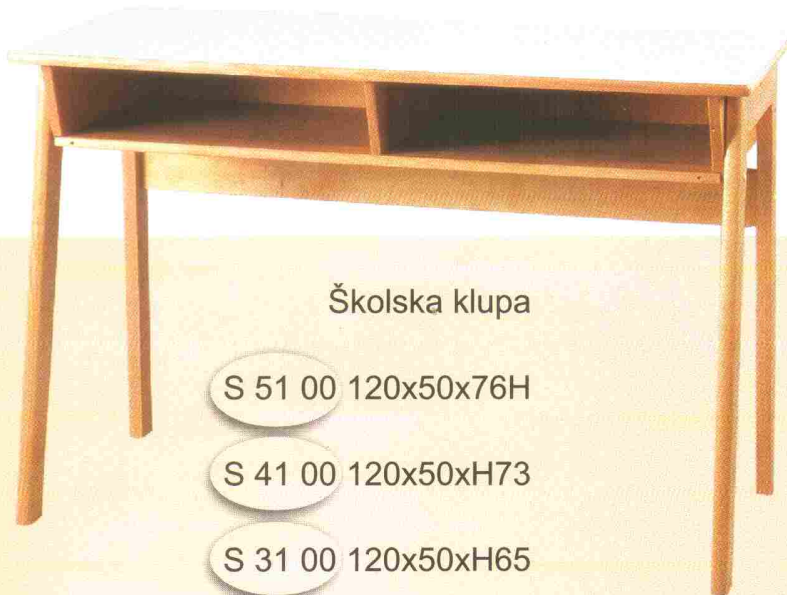

1885

KONJUH

ŠKOLSKI NAMJEŠTAJ
SELENA

PROGRAM SELENA

S 00 03

Školska stolica
37,5x42x66H/37H

S 00 04

Školska stolica
40x47x81H/44H

S 00 05

Školska stolica
45x48,5x86H/46SH

S OR 00

Školska klupa

S 51 00 120x50x76H

S 41 00 120x50xH73

S 31 00 120x50xH65

Školski ormar 90x45x151H