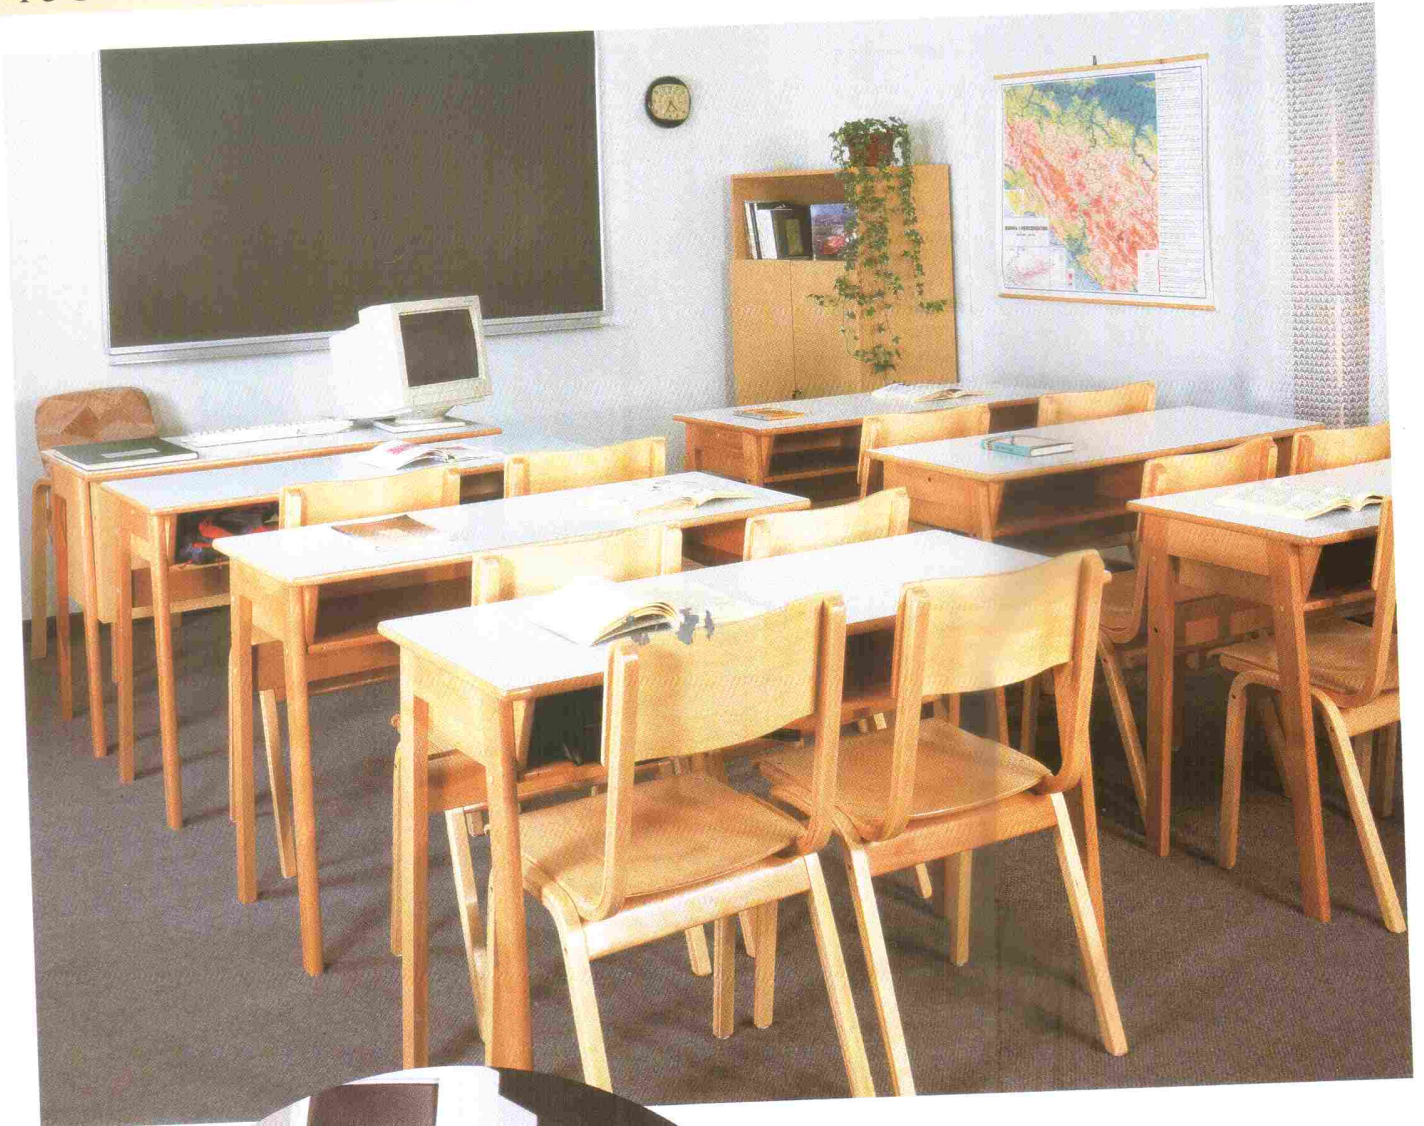

1885

KONJUH

ŠKOLSKI NAMJEŠTAJ
SELENA

PROGRAM SELENA

S 00 03

Školska stolica
37,5x42x66H/37H

S 00 04

Školska stolica
40x47x81H/44H